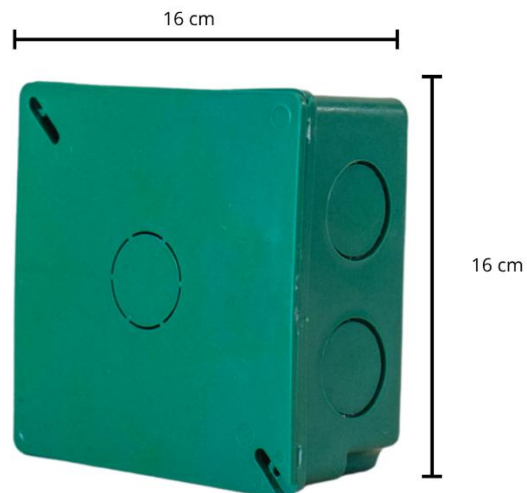

FICHA TECNICA DE CAJA DE REGISTRO 6" X 6" CON TAPA

IDENTIFICACION DEL PRODUCTO

NOMBRE: CAJA DE REGISTRO 6"X6" CON TAPA

MATERIAL

HDPE POLIETILENO DE ALTA DENSIDAD

DESCRIPCIONES

- COLOR VERDE, NEGRO
- PRESENTACION PAQUETE 23 PIEZAS
- CAPACIDAD DE PRODUCCION 1,900 PIEZAS DIARIAS
- MOLDE CON DISEÑO COMPETITIVO

DIMENSIONES

LARGO CAJA: 16 CM.
ANCHO CAJA: 16 CM.
ALTO CAJA: 7.4 CM.
PESO CAJA: 141.5 GR.

LARGO TAPA: 16 CM
ANCHO TAPA: 16 CM
PESO TAPA: 77.5 GR

DIMENSIONES DEL EMPAQUE

LARGO: 64.50 CM.
ANCHO: 44.5 CM.
ALTO: 16 CM.
PESO: 5.03 KG.

TARIMA (RECOMENDADO)
<p>PESO: 221.3</p> <p>DIMENSIONES: 1 mt x 1.20 mt x 1.85</p> <p>DESCRIPCION:</p> <p>4 paquetes de 23 piezas por piso</p> <p>44 paquetes totales</p>