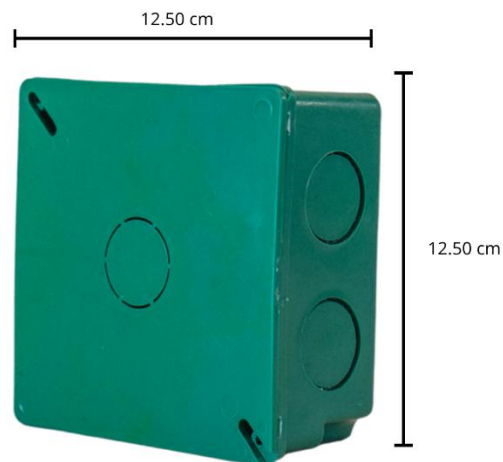

FICHA TECNICA DE REGISTRO 5" X 5" CON TAPA

IDENTIFICACION DEL PRODUCTO

NOMBRE: CAJA DE REGISTRO 5"X5" CON TAPA

MATERIAL

HDPE POLIETILENO DE ALTA DENSIDAD

DESCRIPCION

- COLOR VERDE, NEGRO
- PRESENTACION PAQUETE 46 PIEZAS
- CAPACIDAD DE PRODUCCION 4,300 PIEZAS DIARIAS
- MOLDE CON DISEÑO COMPETITIVO

DIMENSIONES

LARGO CAJA: 12.50 CM.
ANCHO CAJA: 12.50 CM.
ALTO CAJA: 5.2 CM.
PESO CAJA: 89.50 GR.

LARGO TAPA: 12.50 CM
ANCHO TAPA: 12.50 CM
PESO TAPA: 47.50 GR

DIMENSIONES DEL EMPAQUE

LARGO: 63 CM.
ANCHO: 50 CM.
ALTO: 12.50 CM.
PESO: 6.3 KG.

TARIMA (RECOMENDADO)
<p>PESO: 327.7</p> <p>DIMENSIONES: 1 mt x 1.20 mt x 1.78</p> <p>DESCRIPCION: 4 paquetes de 46 pzas. por piso 52 paquetes totales</p>